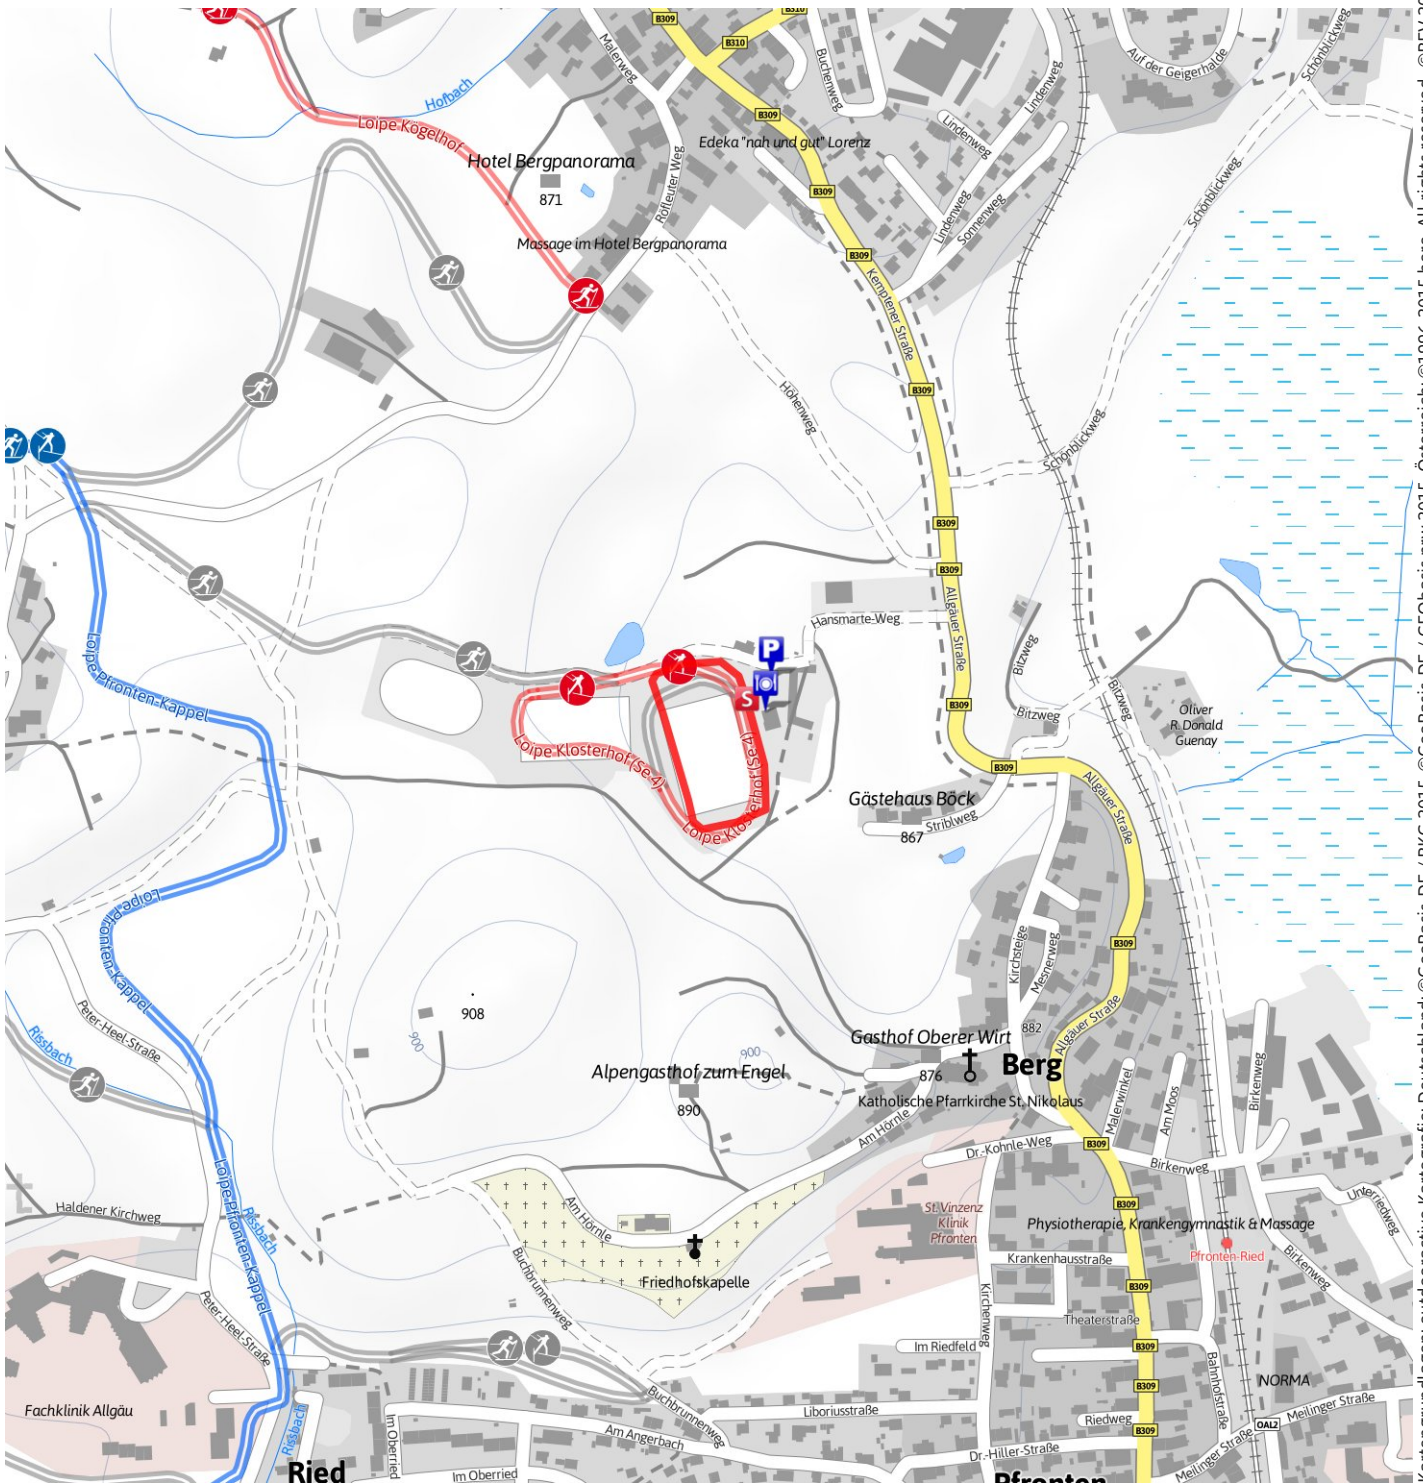

Kartengrundlagen: outdoactive Kartografie; Deutschland: ©GeoBasis-DE / GEOBasis-nrw 2015, Österreich: ©1996-2015 here. All rights reserved, ©BEV 2012, ©Land Vorarlberg, Italien: ©1994-2015 here. All rights reserved, ©Autonome Provinz Bozen – Südtirol – Abteilung Natur, Landschaft und Raumentwicklung, Schweiz: Geodata ©swisstopo