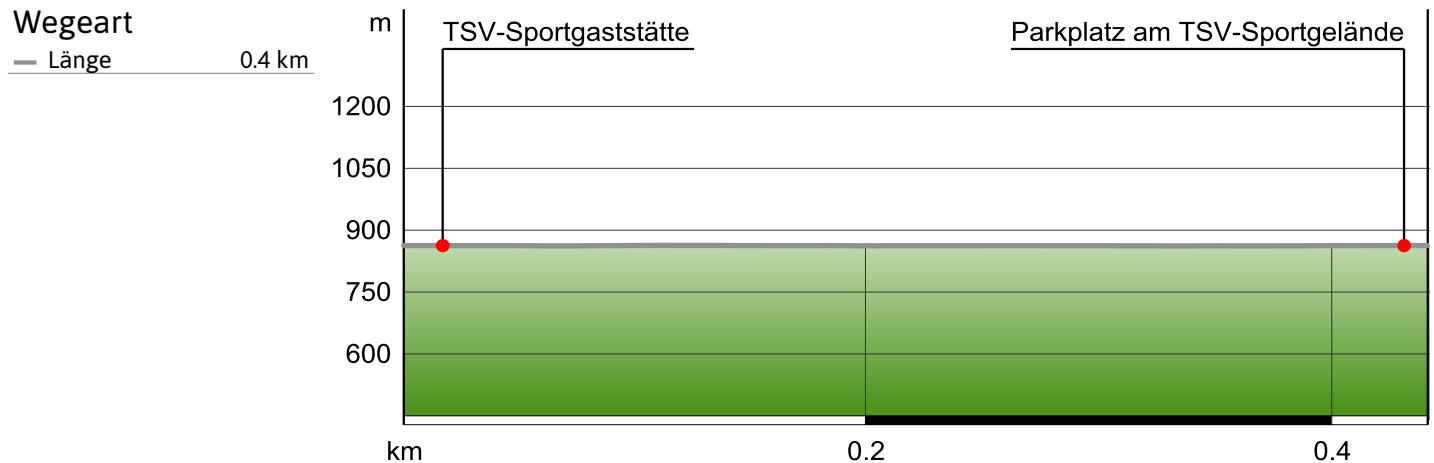

Nachtloipe - Skating-Rundkurs TSV

Beschreibung

Kurzbeschreibung

Bitte Wintersportbericht beachten
www.pfronten.de/winter/wintersportbericht/

Beschreibung

Skating-Rundkurs am TSV-Sportgelände in Pfronten-Berg, Hans-Marte Weg 1

Flutlicht: Donnerstag von 18.30 Uhr bis 20.00 Uhr

Start der Tour

TSV-Sportgelände in Pfronten-Berg

Wegbeschreibung

Skating

Karte/Karten

Winter-Ortsplan und Wintersportkarte erhältlich im Haus des Gastes

Anfahrt

B 309

Parken

TSV Sportgelände

Öffentliche Verkehrsmittel

Bahnlinie Pfronten, Bus ÖPNV, Pfronten Mobil

Ende der Tour

TSV-Sportgelände in Pfronten-Berg

Eigenschaften

Rundtour

Einkehrmöglichkeit

Interessante Punkte

Parkplatz am TSV-Sportgelände

Hans-Marte-Weg
87459 Pfronten

TSV-Sportgaststätte

Hansmarte-Weg 1
87459 Pfronten

08363/387284

Autor und Quelle

Autor Pfronten Tourismus

erstellt 12.05.2010

geändert 29.04.2015

Quelle Pfronten Tourismus